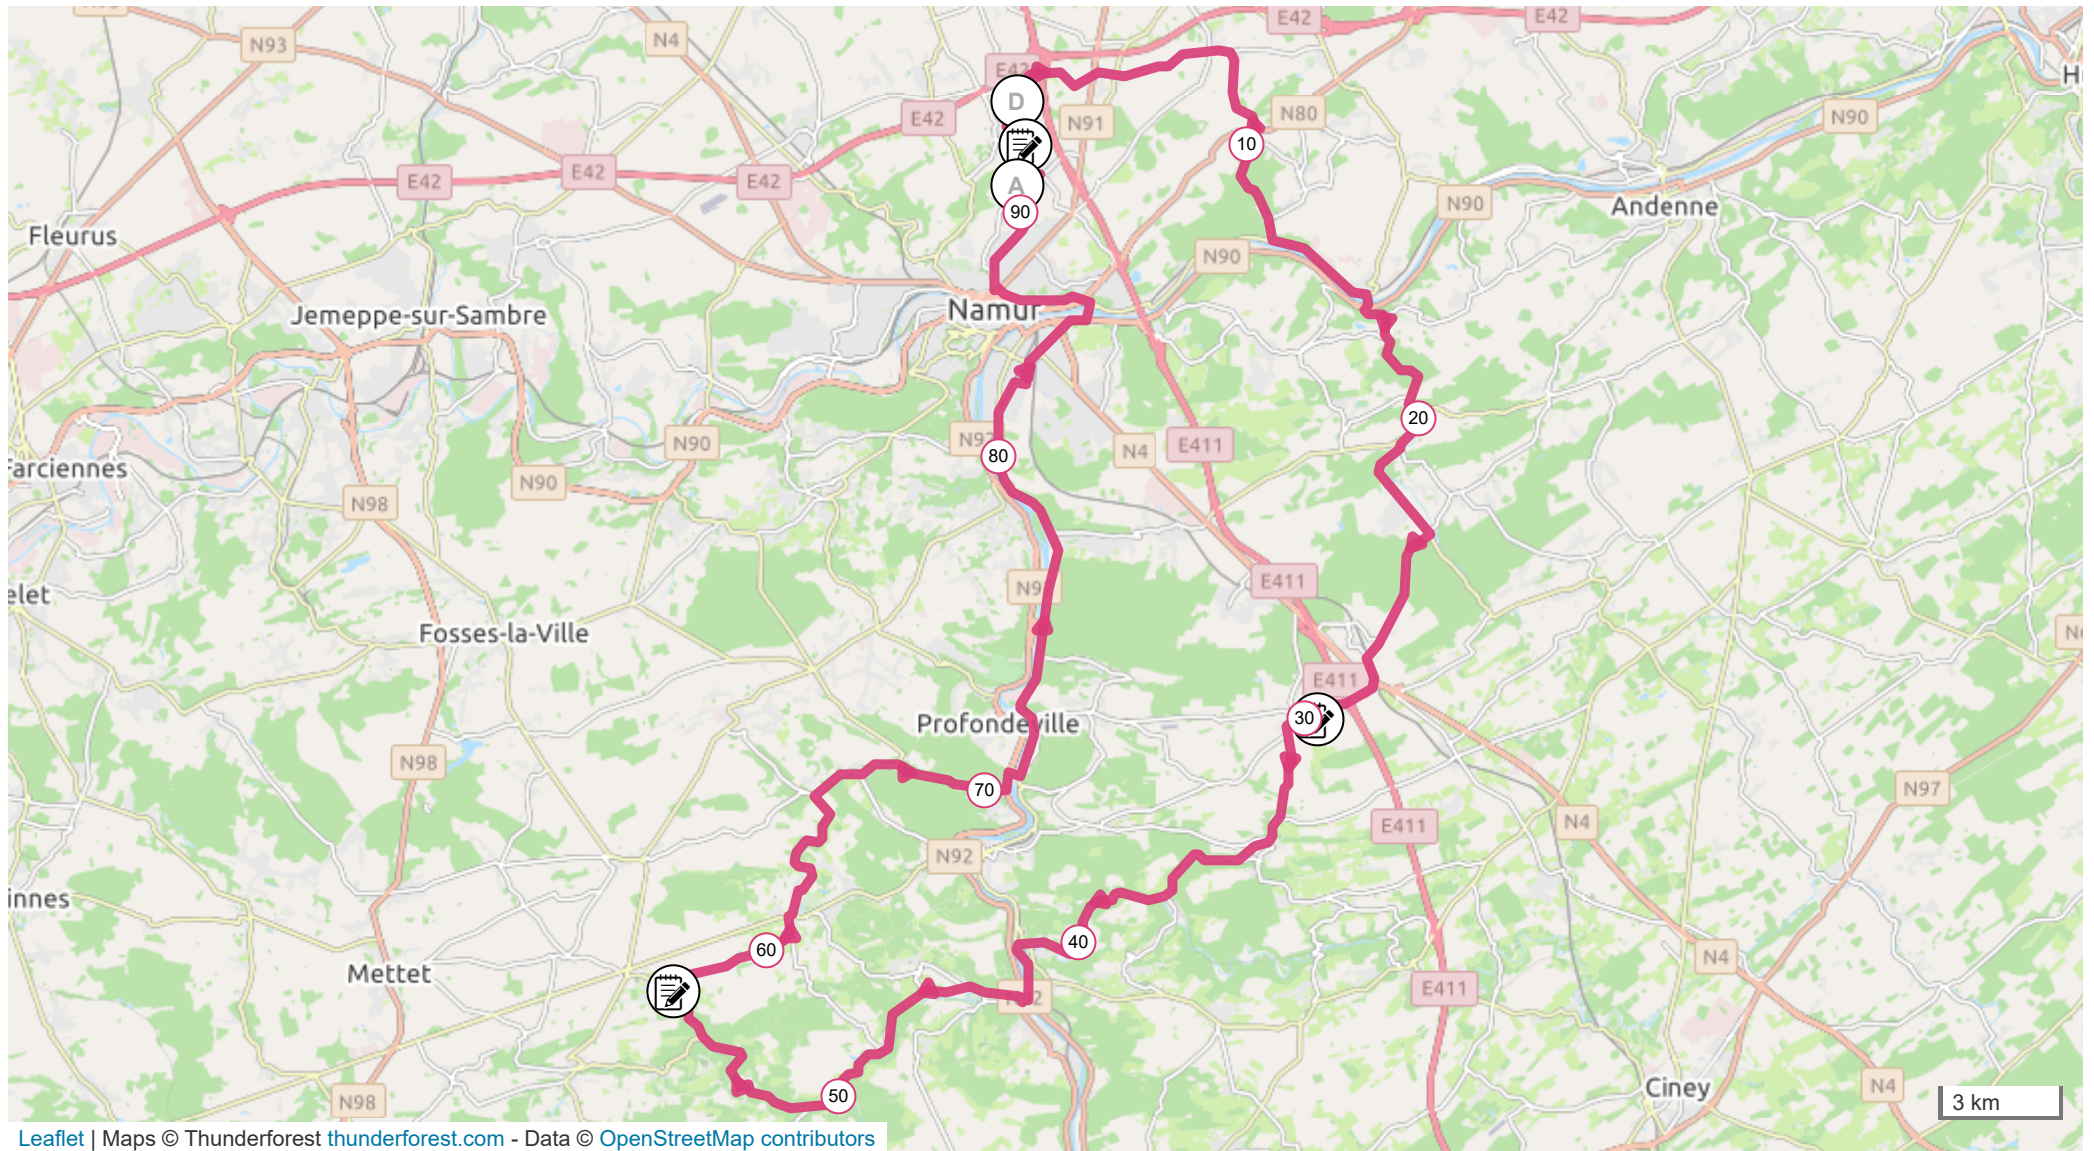

11370088 | Cyclisme - Route | Les vallées de l'Espoir - 92
Namur -> Namur
↔ 92.321 km ↑ 1059 m ↓ 1059 m ▲ 75 m ▼ 278 m

Leaflet | Maps © Thunderforest thunderforest.com - Data © [OpenStreetMap contributors](https://openstreetmap.org/)

Le droit de reproduction est strictement réservé à un usage personnel et privé. Lors de la pratique de votre activité, veuillez à respecter les propriétés et chemins privés et assurez-vous de la praticabilité du parcours.

© 2020 Openrunner