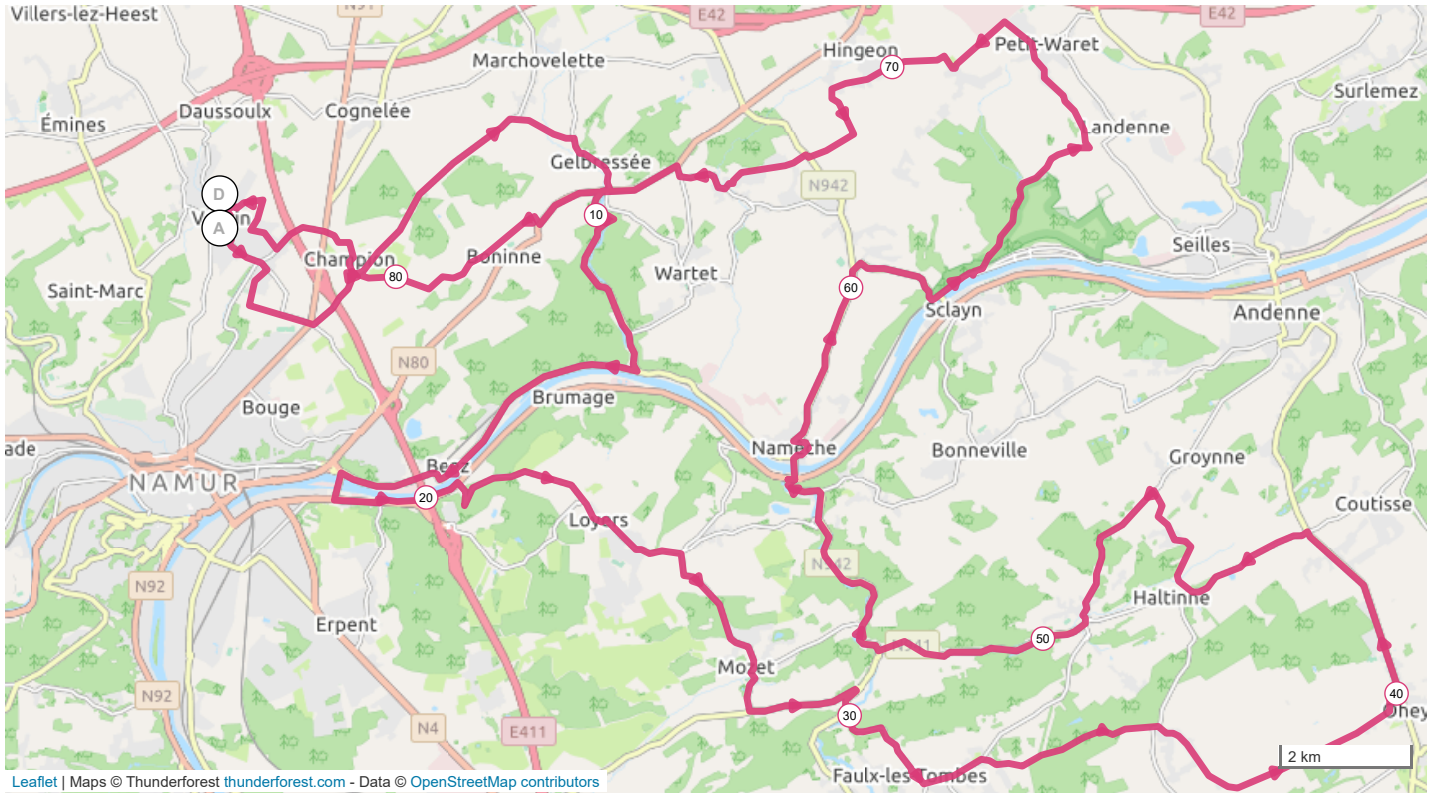

11282389 | Cyclisme - Route | Les cimes mosanes
Namur -> Namur
184.263 km 924 m 924 m 78 m 275 m

Leaflet | Maps © Thunderforest thunderforest.com - Data © OpenStreetMap contributors

Le droit de reproduction est strictement réservé à un usage personnel et privé. Lors de la pratique de votre activité, veuillez à respecter les propriétés et chemins privés et assurez-vous de la praticabilité du parcours.

© 2020 Openrunner