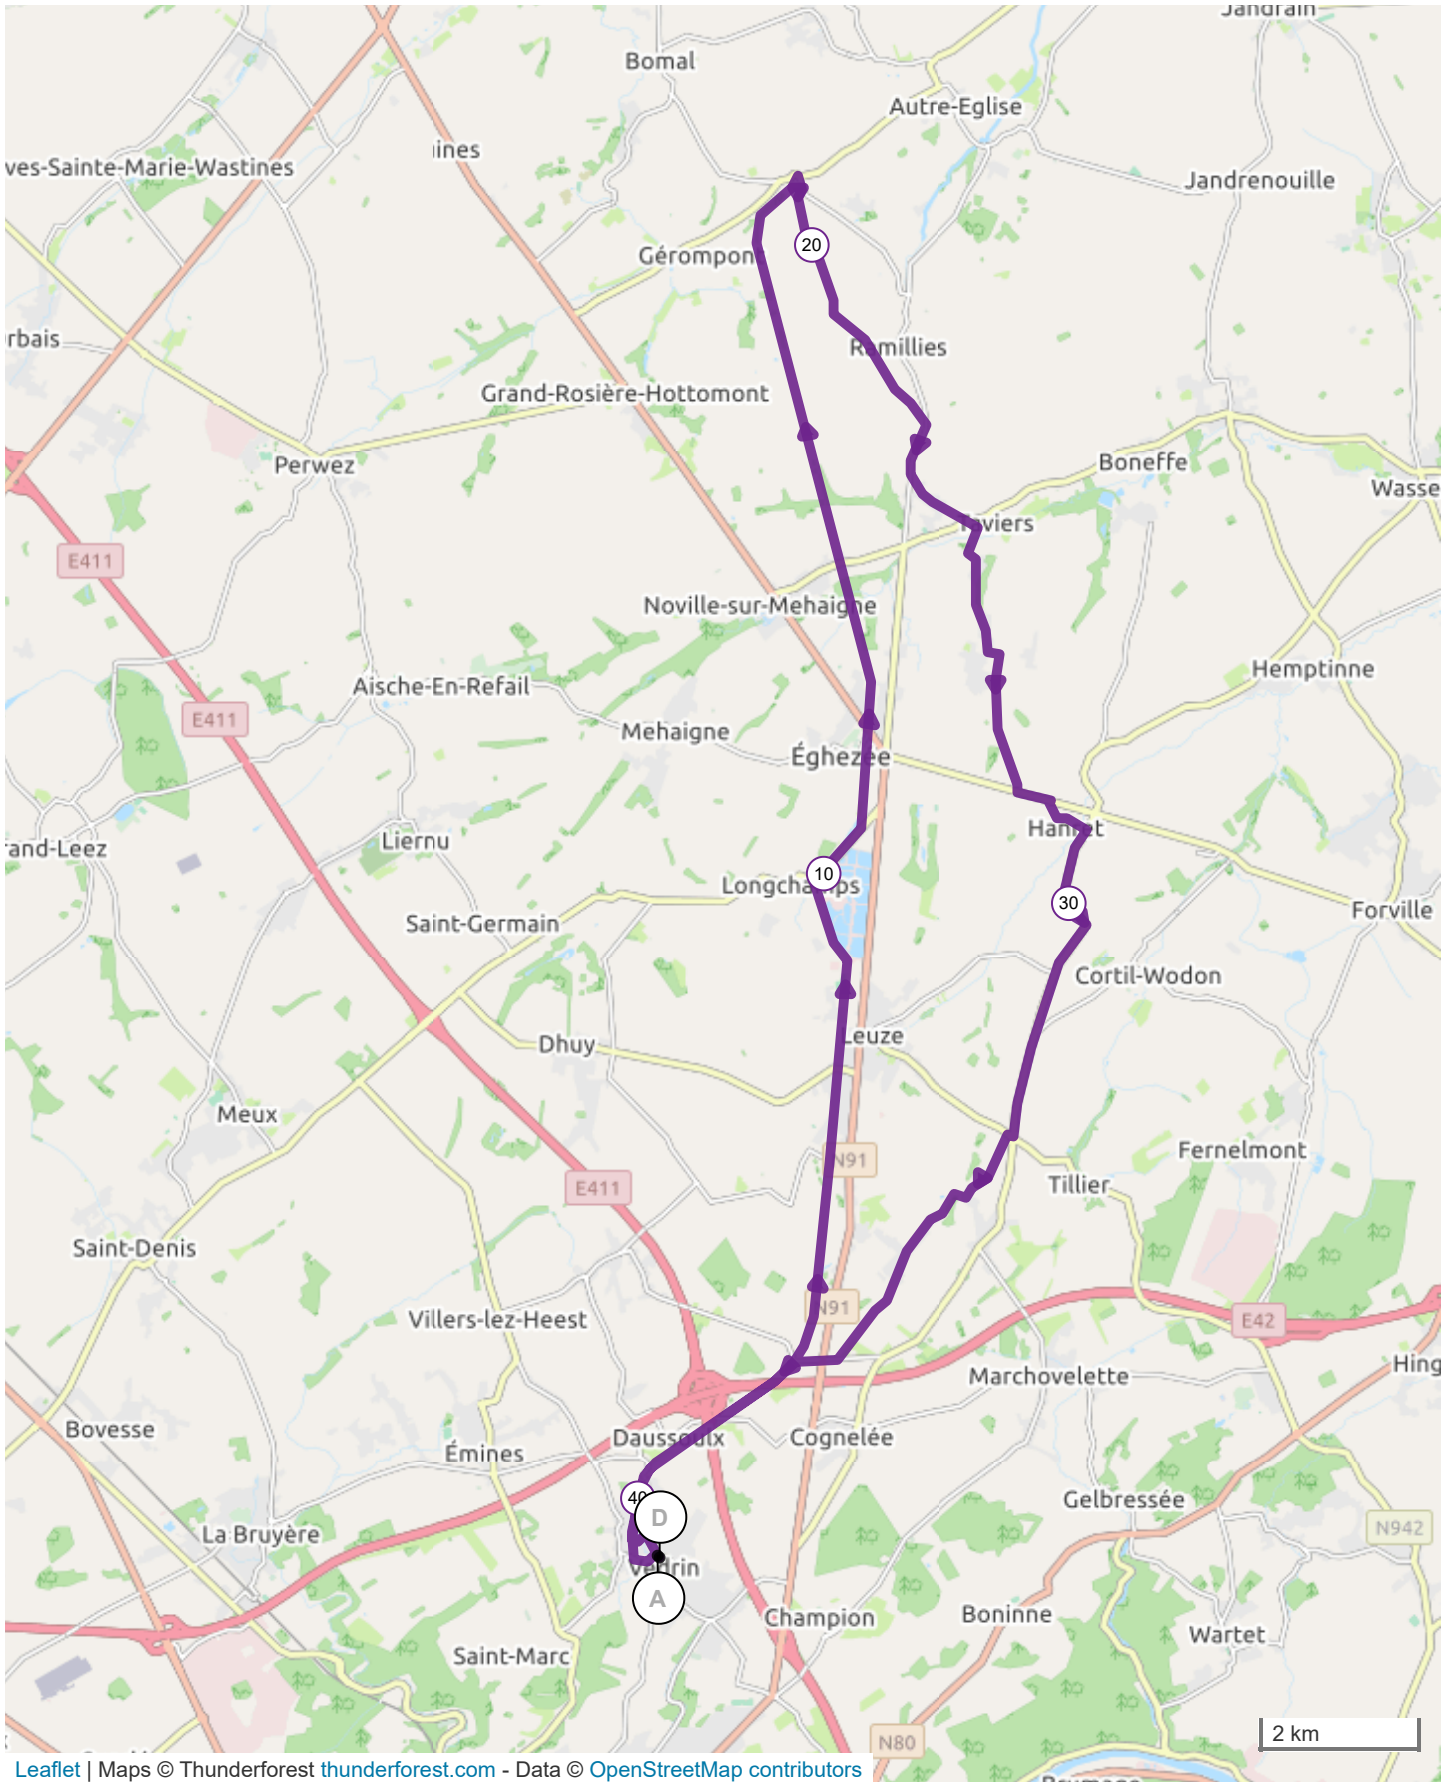

11267483 | Cyclisme - Randonnée | Croix de Hesbaye 41

Namur -> Namur

41.064 km 171 m 171 m 130 m 198 m

Leaflet | Maps © Thunderforest thunderforest.com - Data © OpenStreetMap contributors

Le droit de reproduction est strictement réservé à un usage personnel et privé. Lors de la pratique de votre activité, veuillez à respecter les propriétés et chemins privés et assurez-vous de la praticabilité du parcours.

© 2020 Openrunner